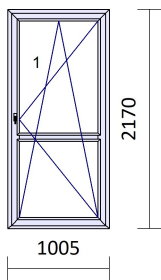

Objednatel nechce montáž se systémem parozábrany se kterým byl seznámen, pokud nabídka nestanoví jinak.

Pozice	Množství	Popis	Cena za kus	Cena celkem
1	1 ks	Poznámka: BD s plast. rámem, klika zevnitř, pojistka + madélko. * horizontální příčka ve výši 905mm na osu příčky Série: DECCO- Rám: Rám okenní 72mm MD83 Křídlo: Křídlo 78mm rovné (Decco MD83) Barva rámu: Bílá Barva křídla: Bílá název otvírky: OS balkon pravý výška kliky: 1050 mm odvodnění: odtokové drážky výplň: 2 x trojsklo Ug=0,5 skladba: 2 x 4/18/4/18/4 tloušťka: 2 x 48 mm Příčky: Příčka 83mm (Decco 83 Nové) Rozměry: 1005mm x 2170mm	7.020,00 Kč	7.020,00 Kč

2	1 ks	Poznámka: BD s plast. rámem, klika zevnitř, pojistka + madélko. * horizontální příčka ve výši 905mm na osu příčky Série: DECCO- Rám: Rám okenní 72mm MD83 Křídlo: Křídlo 78mm rovné (Decco MD83) Barva rámu: Bílá Barva křídla: Bílá název otvírky: OS balkon levý výška kliky: 1050 mm odvodnění: odtokové drážky výplň: 2 x trojsklo Ug=0,5 skladba: 2 x 4/18/4/18/4 tloušťka: 2 x 48 mm Příčky: Příčka 83mm (Decco 83 Nové) Rozměry: 1005mm x 2170mm	7.020,00 Kč	7.020,00 Kč
---	------	---	-------------	--------------------