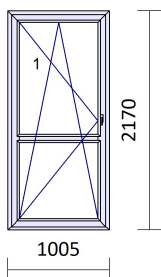

Objednatel nechce montáž se systémem parozábrany se kterým byl seznámen, pokud nabídka nestanoví jinak.

Pozice	Množství	Popis	Cena za kus	Cena celkem
1	1 ks	Poznámka: BD s plast. rámem, klika zevnitř, pojistka + madélko. * horizontální příčka ve výši 905mm na osu příčky Série: DECCO- Rám: Rám okenní 72mm MD83 Křídlo: Křídlo 78mm rovné (Decco MD83) Barva rámu: Bílá Barva křídla: Bílá název otvírky: OS balkon pravý výška kliky: 1050 mm odvodnění: odtokové drážky výplň: 2 x trojsklo Ug=0,5 skladba: 2 x 4/18/4/18/4 tloušťka: 2 x 48 mm Příčky: Příčka 83mm (Decco 83 Nové) Rozměry: 1005mm x 2170mm	7.020,00 Kč	7.020,00 Kč

2	1 ks	Poznámka: BD s plast. rámem, klika zevnitř, pojistka + madélko. * horizontální příčka ve výši 905mm na osu příčky Série: DECCO- Rám: Rám okenní 72mm MD83 Křídlo: Křídlo 78mm rovné (Decco MD83) Barva rámu: Bílá Barva křídla: Bílá název otvírky: OS balkon levý výška kliky: 1050 mm odvodnění: odtokové drážky výplň: 2 x trojsklo Ug=0,5 skladba: 2 x 4/18/4/18/4 tloušťka: 2 x 48 mm Příčky: Příčka 83mm (Decco 83 Nové) Rozměry: 1005mm x 2170mm	7.020,00 Kč	7.020,00 Kč
---	------	---	-------------	--------------------